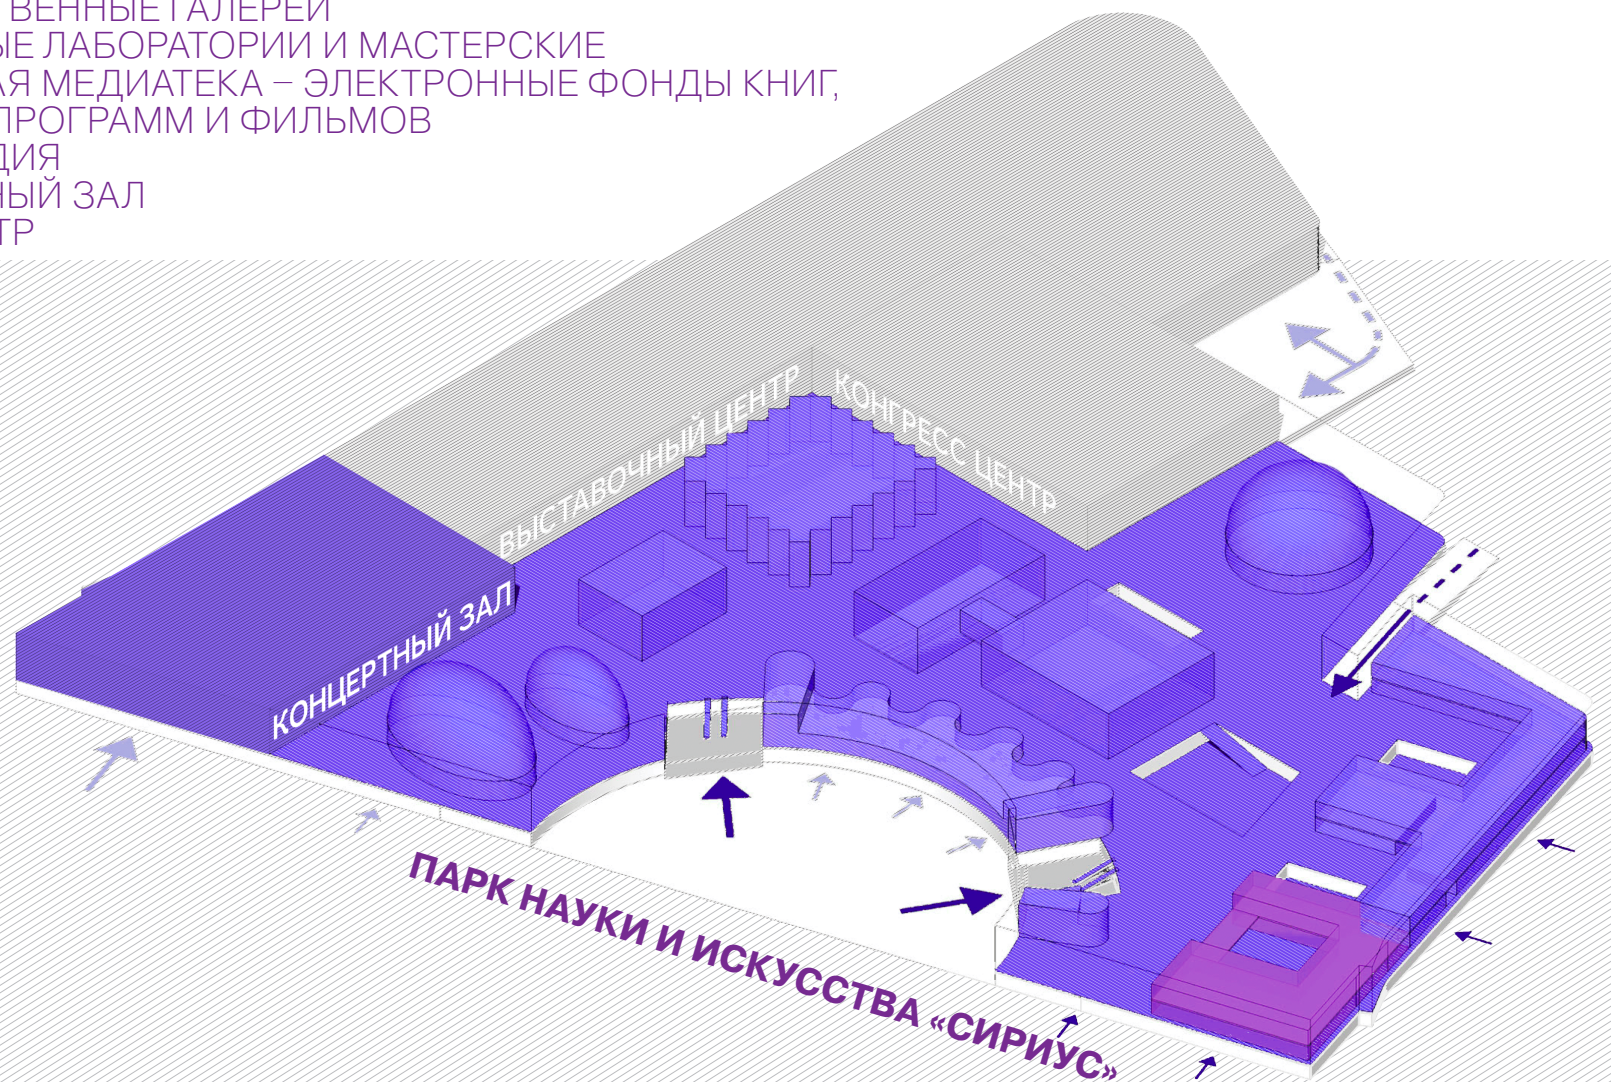

КОНЦЕПЦИЯ

2018

ЗДАНИЕ МЕДИАЦЕНТРА

3

ПАРК НАУКИ И ИСКУССТВА «СИРИУС» СОЧИ

КОНЦЕПЦИЯ

2018

- КРУПНЕЙШИЙ ИНТЕРАКТИВНЫЙ НАУЧНЫЙ ПАРК
- ПЛАНЕТАРИЙ
- ХУДОЖЕСТВЕННЫЕ ГАЛЕРЕИ
- ПРОЕКТНЫЕ ЛАБОРАТОРИИ И МАСТЕРСКИЕ
- ПУБЛИЧНАЯ МЕДИАТЕКА – ЭЛЕКТРОННЫЕ ФОНДЫ КНИГ, УЧЕБНЫХ ПРОГРАММ И ФИЛЬМОВ
- КИНОСТУДИЯ
- КОНЦЕРТНЫЙ ЗАЛ
- КИНОЦЕНТР