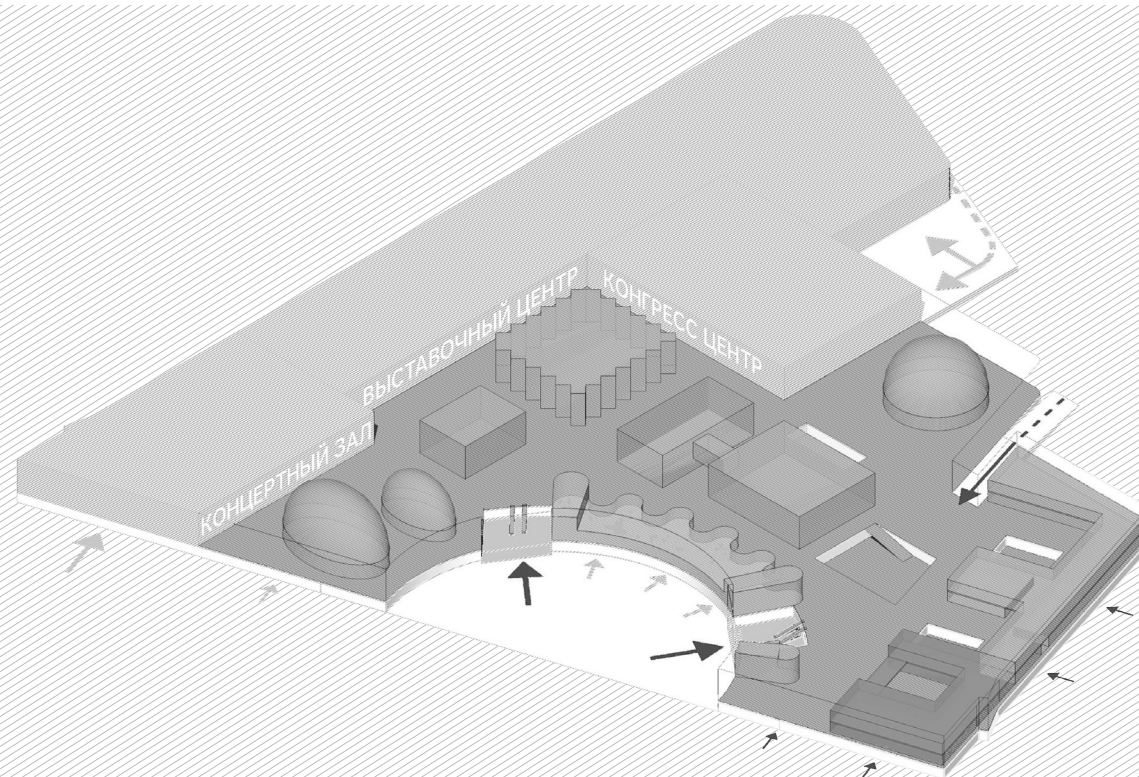

ПАРК НАУКИ И ИСКУССТВА «СИРИУС» СОЧИ

КОНЦЕПЦИЯ

2018

2016, ИЮЛЬ: ПЕРВАЯ ОЧЕРЕДЬ – ЗАПУСК ПРОЕКТНЫХ ЛАБОРАТОРИЙ, ПРОЕКТНАЯ СМЕНА

2016, АВГУСТ: УТВЕРЖДЕНИЕ КОНЦЕПЦИИ ПАРКА НАУКИ И ИСКУССТВА «СИРИУС»

2016, СЕНТЯБРЬ: ЗАПУСК ПРОЕКТНОГО КОНКУРСА СРЕДИ ШКОЛЬНИКОВ В ПИЛОТНЫХ РЕГИОНАХ

2017: РЕКОНСТРУКЦИЯ ГМЦ И ЗАСТРОЙКА ВТОРОЙ ОЧЕРЕДИ ПАРКА НАУКИ И ИСКУССТВА «СИРИУС»

2018: ОТКРЫТИЕ ПАРКА НАУКИ И ИСКУССТВА «СИРИУС»

ВСЕРОССИЙСКИЙ ЦЕНТР ПРОЕКТНЫХ РАБОТ ШКОЛЬНИКОВ

5